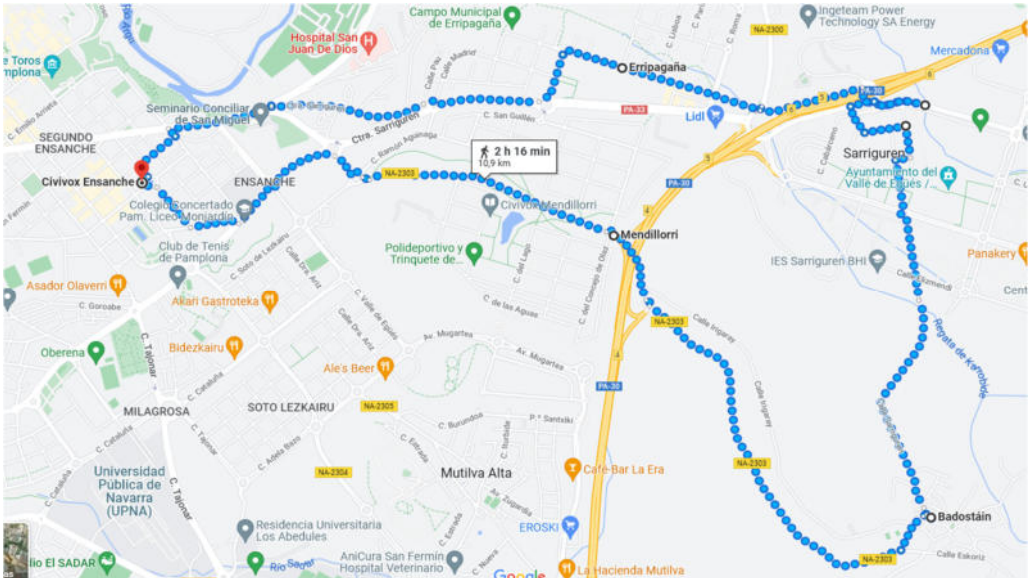

www.gesport.es

“INICIACIÓN A LA MARCHA NÓRDICA”
programa organizado por el Ayuntamiento de Pamplona

De 9:30 a
13:00 h.

ruta SARRIGUREN-BADOSTAIN

SALIDA: CIVIVOX ENSANCHE

**Km
12,10**

Fechas: 01/10/2022- 12/11/2022

www.gesport.es

Km
12,10

IBILKETA NORDIKORAKO HASTAPENA
Iruñeko Udalak antolatutako egitaraua

IBILBIDEA: SARRIGUREN-BADOSTAIN
ABIAPUNTUA: ZABALGUNEKO CIVIVOXA

9:30 etatik
13:00 etara

Datak: 2022/10/01 -2022/11/12