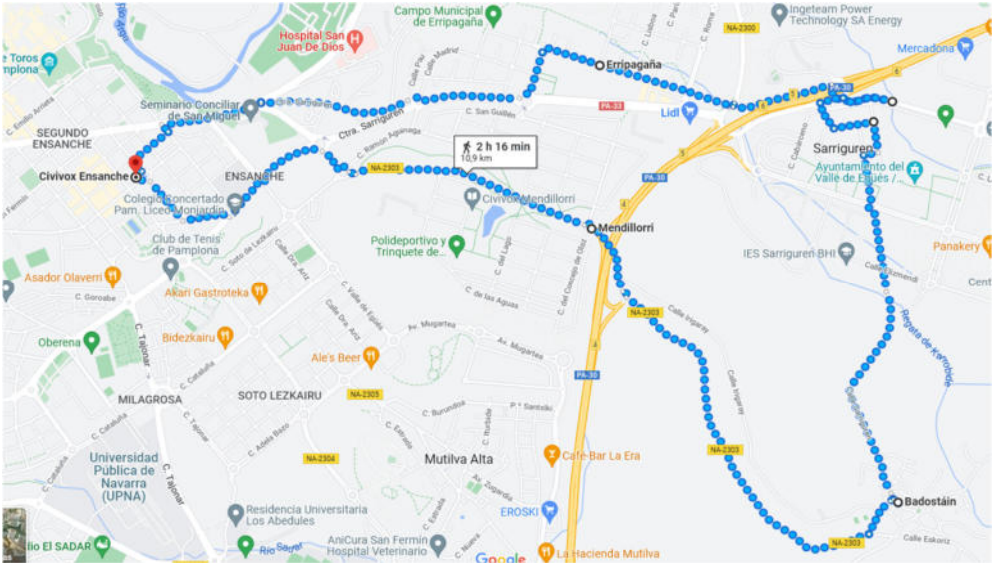

www.gesport.es

“INICIACIÓN A LA MARCHA NÓRDICA”
programa organizado por el Ayuntamiento de Pamplona

De 9:30 a
13:00 h.

ruta SARRIGUREN-BADOSTAIN

SALIDA: CIVIVOX ENSANCHE

**Km
12,10**

Fechas: 01/10/2022- 12/11/2022

www.gesport.es

Km
12,10

IBILKETA NORDIKORAKO HASTAPENA
Iruñeko Udalak antolatutako egitaraua

IBILBIDEA: SARRIGUREN-BADOSTAIN
ABIAPUNTUA: ZABALGUNEKO CIVIVOXA

9:30 etatik
13:00 etara

Datak: 2022/10/01 -2022/11/12